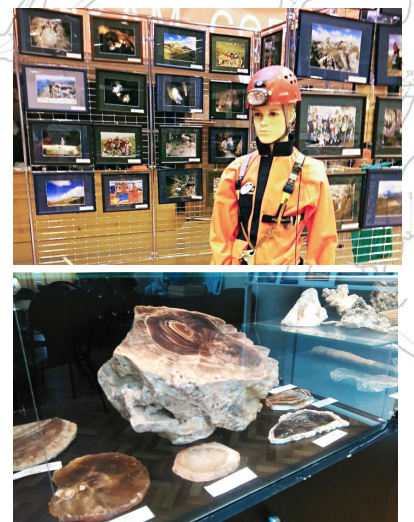

Во-вторых, мы значительно расширяем программу мероприятия. 27 февраля фестиваль откроет футбольный турнир среди спелео, спортивно-туристских и других, близких им по духу, коллективов. В рамках спортивного блока состоятся официальные соревнования на спелео дистанциях: Чемпионат Сибирского федерального округа, Открытый Кубок г. Красноярска (в т.ч. среди детей, юношей и ветеранов). Посетители фестиваля на несколько дней окунутся в атмосферу увлекательных соревнований, в которых примут участие сильнейшие спортсмены Сибири.

Культурный блок будет включать в себя открытые лекции об исследованиях уникальных пещер Мира, экспозиция раритетных образцов спелео снаряжения и фотовыставка «Пещеры и Люди. 56 лет Красноярской спелеологии» расскажет о вкладе красноярских спелеологов в мировую и российскую спелеологию. Во время круглого стола «Спасение в пещерах» посетителей познакомят с общественным всероссийским движением Союз Добровольцев спелео спасателей и расскажут, как безопасно посещать пещеры. Музей Геологии Центральной Сибири представит локацию, посвященную горным породам и минералам окрестностей Красноярска. Особое внимание будет уделено карстовым формам. Посетители фестиваля не только ознакомятся с горными образцами, но и смогут принять участие в мастер-классе, на котором увидят многогранность свойств минералов. На

протяжении всего фестиваля будет работать тематический фотовидео ряд, который познакомит зрителей с увлекательной спелеологией. Ежедневно, среди всех участников и гостей мероприятия будет проводиться лотерея с розыгрышем ценных подарков от наших партнеров. Участников фестиваля ожидают оригинальные сувениры. А по его завершению для гостей запланировано проведение экскурсий по окрестностям г. Красноярск. Торжественное открытие фестиваля состоится 6 марта в 10:00, награждение и закрытие 7 марта в 18:00, в рамках которых запланировано выступление с представлением от наших партнеров – Академии «Pole Dance и цирковых искусств» и Интерактивного музея науки «Ньютон Парк».